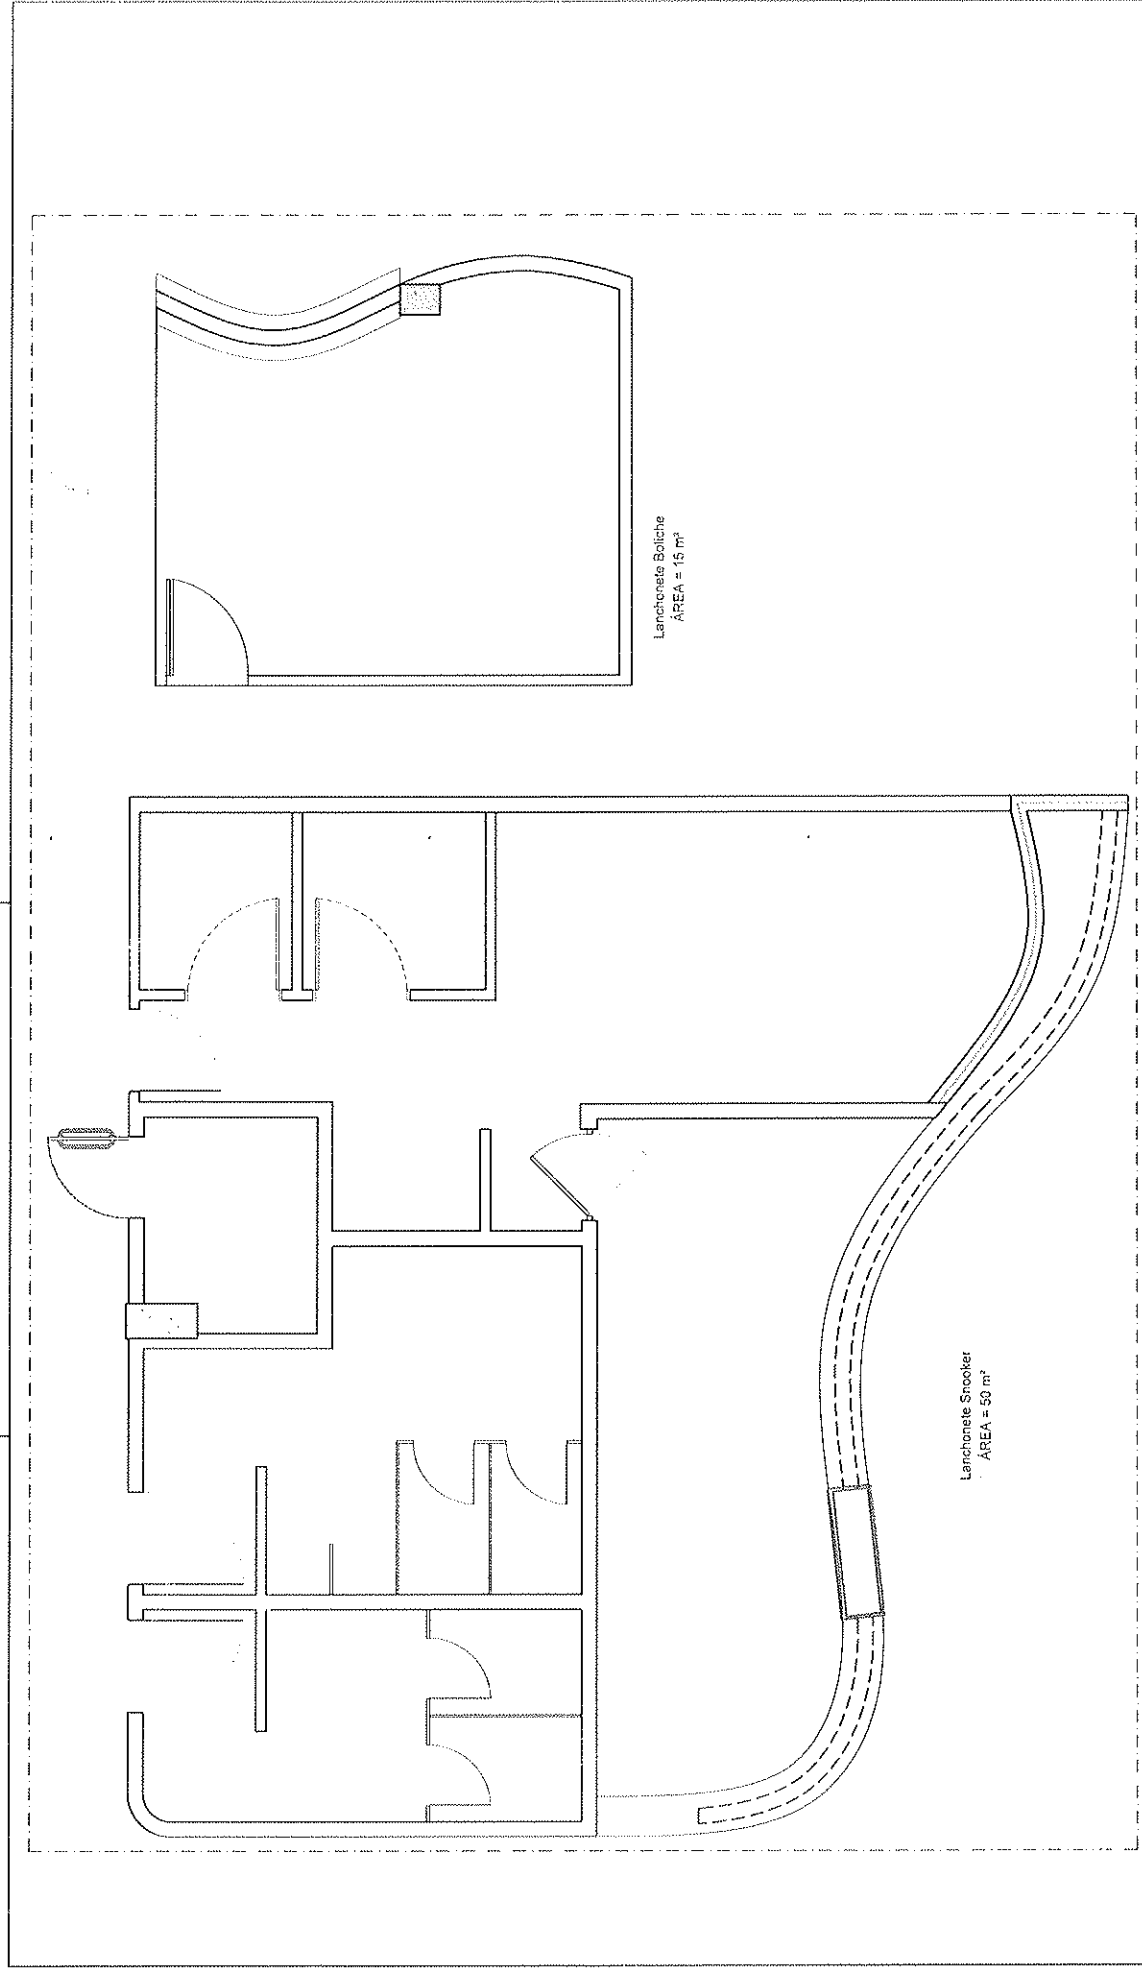

PLANTA

CLUBE PAINEIRAS DO MORUMBY

ÁCQUA CAFÉ

EMISSÃO INICIAL	DATA	RESPONSÁVEL	TÍTULO
R2	07/11/2013	LORRAINE	
R3			
R4			

ARG. CAD	ESC.	REV.
Prefeitura_13-11-2013.dwg	1:50	
		UNICA